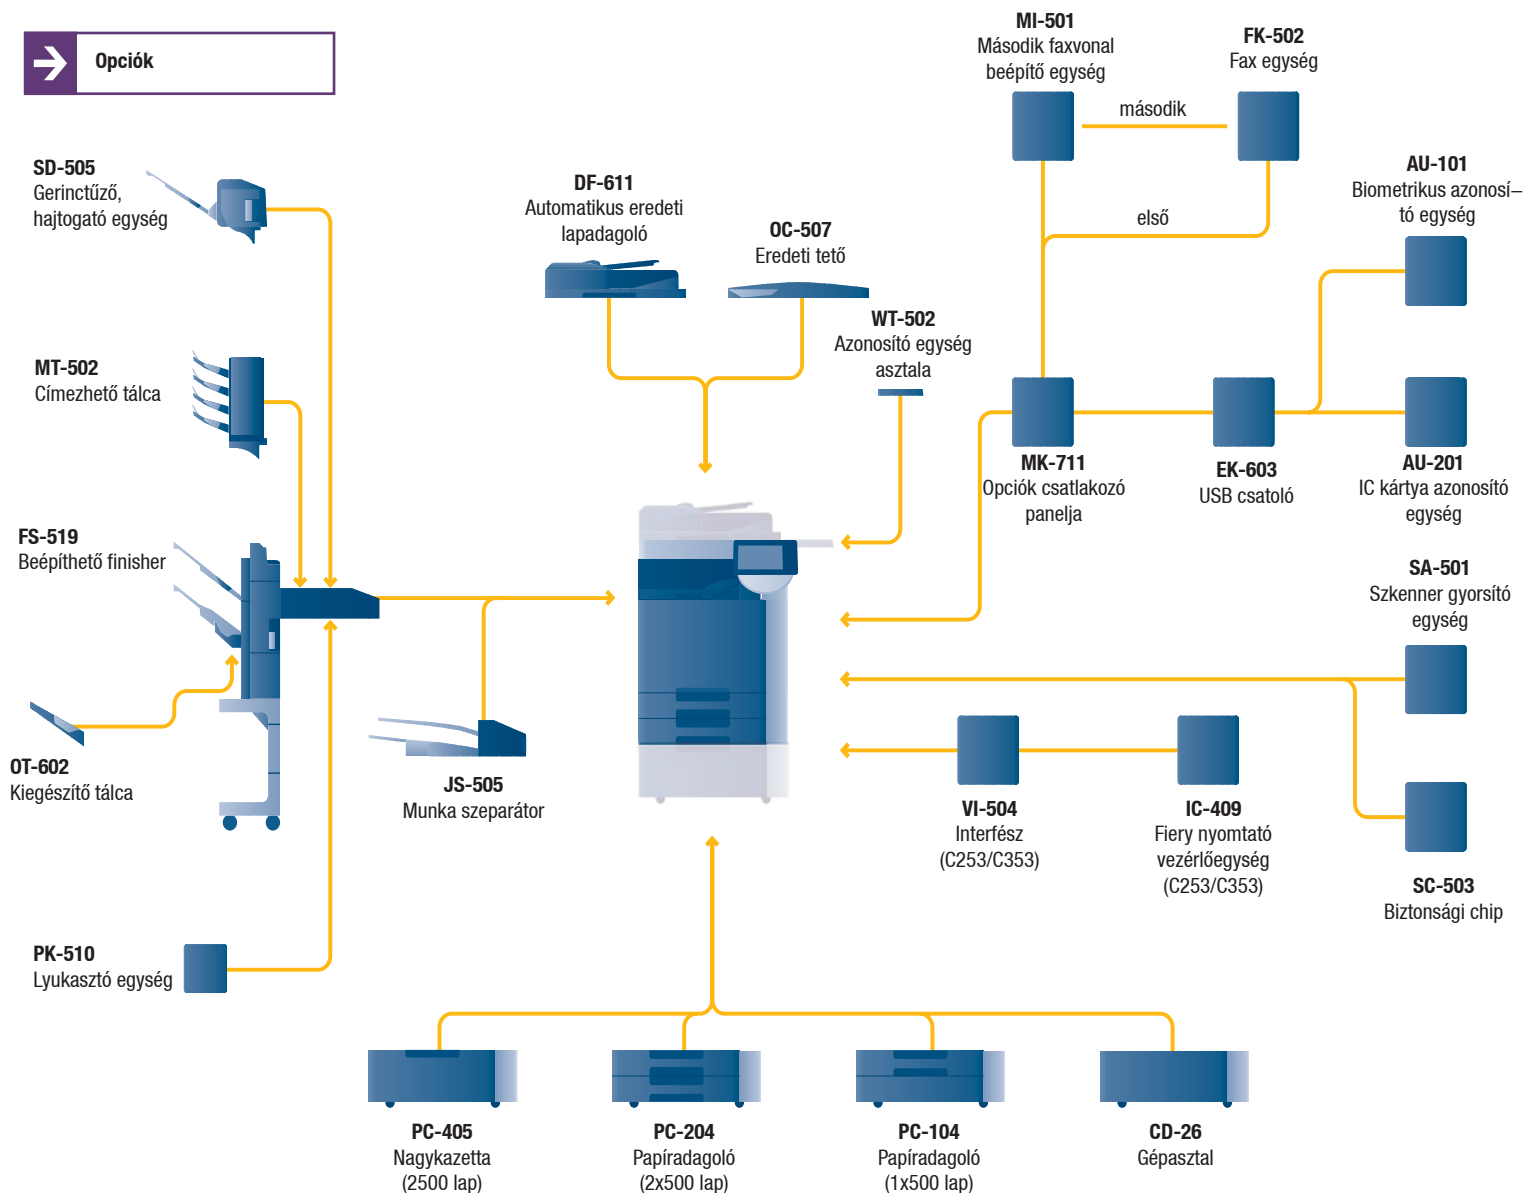

Sokoldalú kiegészítők, testreszabott megoldások

➔ Opciók